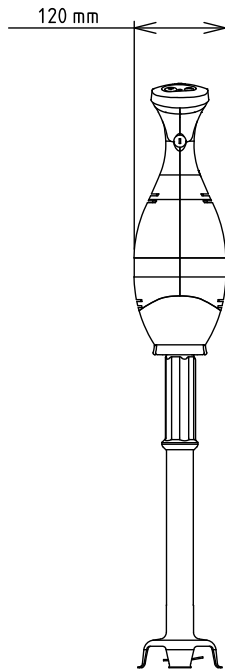

Prednja/e

Bočna/o

EI = Električki priključak

Električki

Napon napajanja:	220-240 V/1 ph/50/60 Hz
Električna snaga, maks.:	0.65 kW
Ukupna snaga:	0.65 kW

Ključne informacije:

Vanjske dimenzije, širina:	138 mm
Vanjske dimenzije, dubina:	120 mm
Vanjske dimenzije, visina:	340 mm
Transportna težina:	3.63 kg