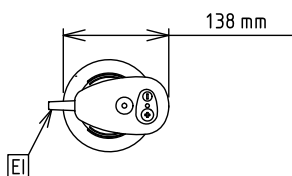

ODOBRENJE: \_\_\_\_\_

Prednja/e

Bočna/o

EI = Električki priključak

Gornja/e

### Ključne informacije:

Vanjske dimenzije, širina:	138 mm
Vanjske dimenzije, dubina:	120 mm
Vanjske dimenzije, visina:	340 mm
Transportna težina:	3.63 kg