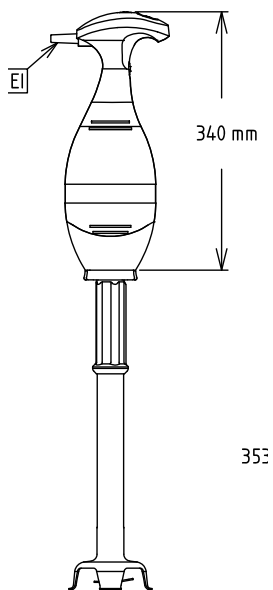

Bočna/o

EI = Električki priključak

Električki

Napon napajanja:	220-240 V/1 ph/50/60 Hz
Električna snaga, maks.:	0.65 kW
Ukupna snaga:	0.65 kW

Ključne informacije:

Vanjske dimenzije, širina:	138 mm
Vanjske dimenzije, dubina:	120 mm
Vanjske dimenzije, visina:	340 mm
Transportna težina:	3.63 kg